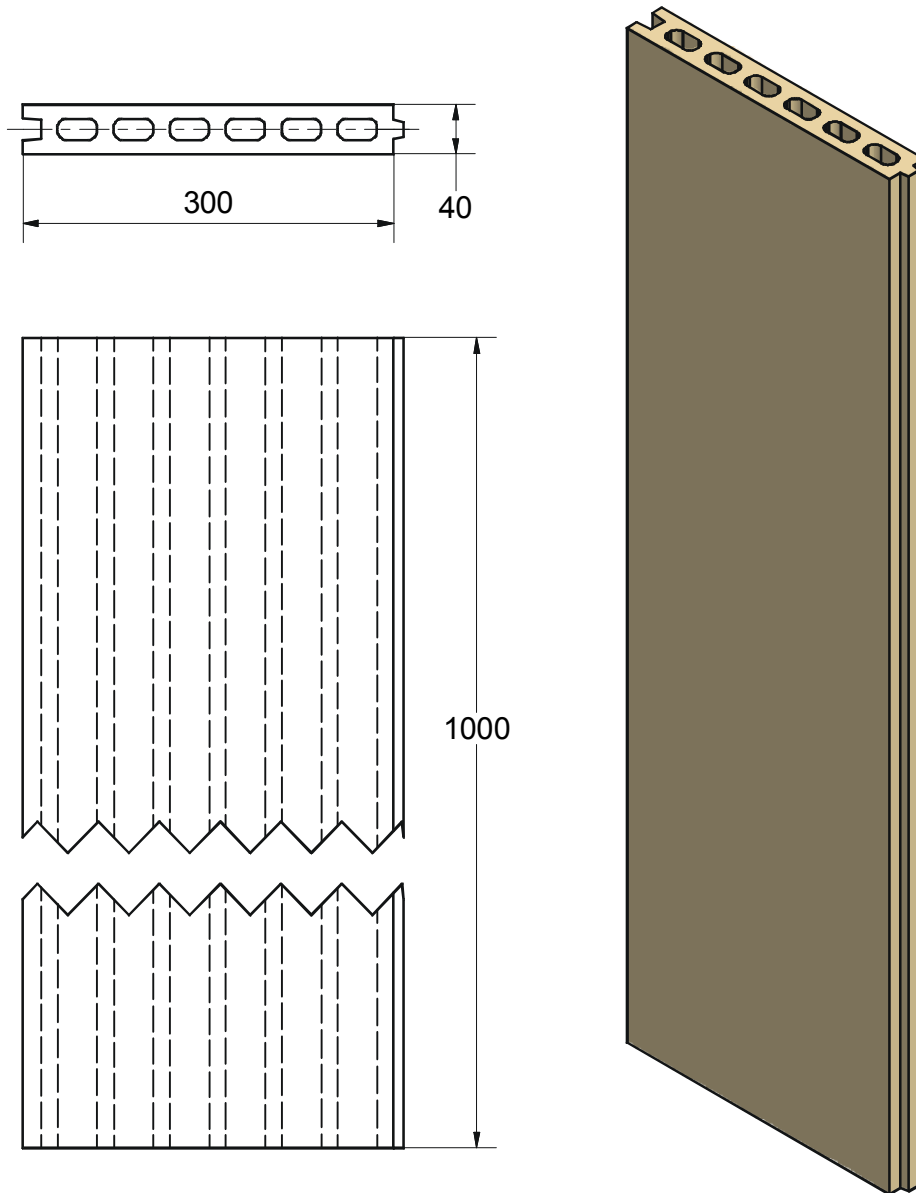

Brutto-Preise im Sinne der C-Preisliste 2007

Hourdis Schamotteplatte

NEU

Abmessungen / Bezeichnung	Typ	Material- nummer	Gewicht pro Stück [kg]	EUR/ ohne Mwst.	Stk.
Hourdis Schamotteplatte					
<i>Tavella</i>					
40/1000/300 Hourdis Schamotteplatte	RHS	R8436 100 005	16,4		16,07