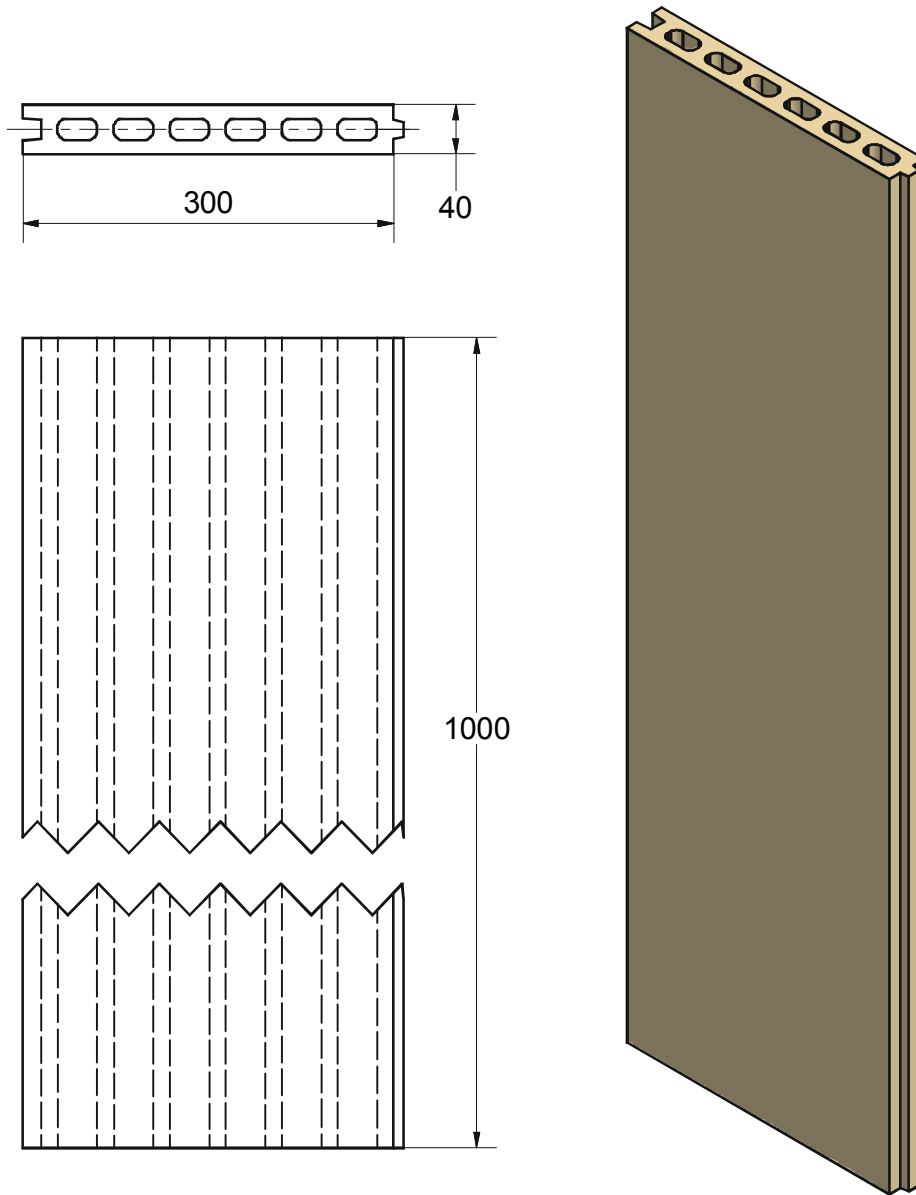

Brutto-Preise im Sinne der C-Preisliste 2007

Hourdis Schamotteplatte

NEU

Abmessungen / Bezeichnung	Typ	Material- nummer	Gewicht pro Stück [kg]	EUR/ ohne Mwst.	Stk.
Hourdis Schamotteplatte					
<i>Tavella</i>					
40/1000/300 Hourdis Schamotteplatte	RHS	R8436 100 005	16,4		16,07