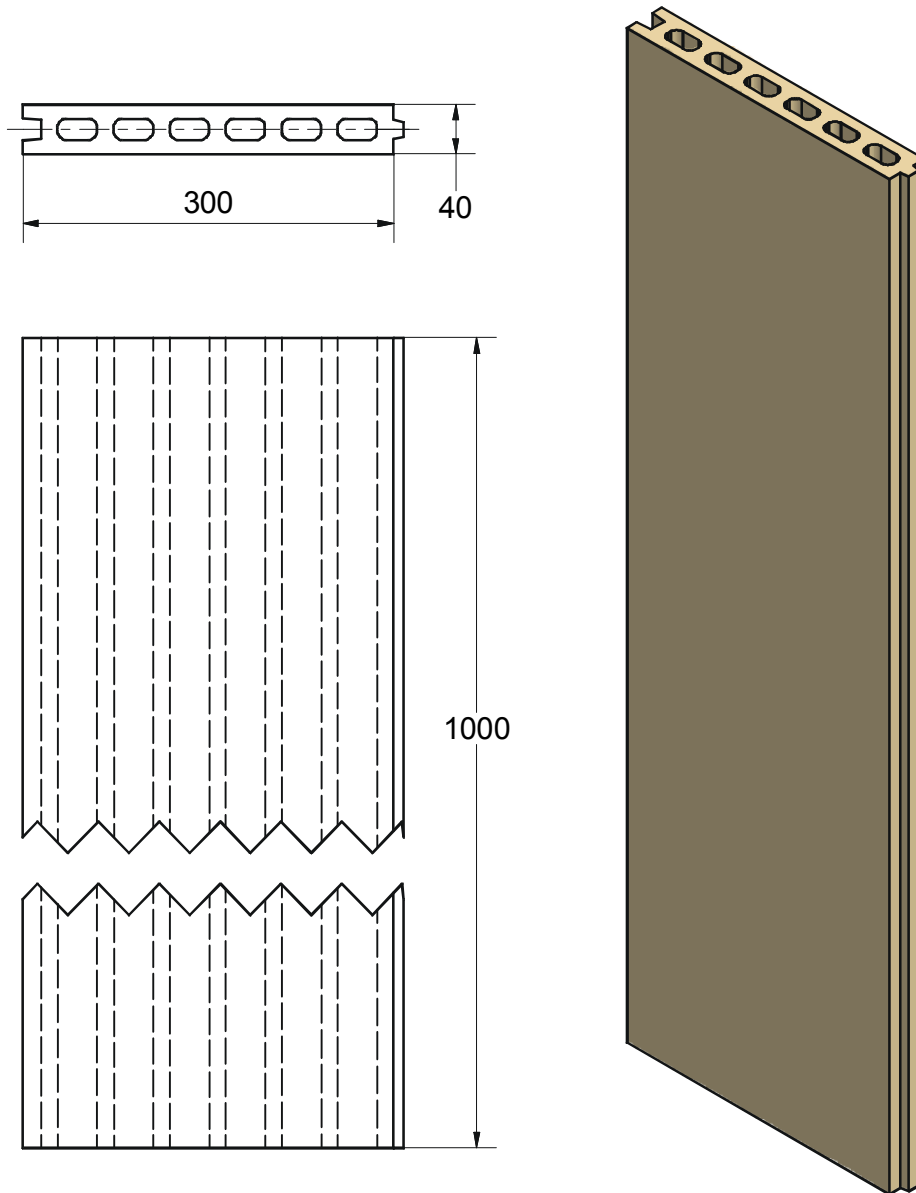

Hourdis Schamotteplatte

NEU

Abmessungen / Bezeichnung	Typ	Material- nummer	Gewicht pro Stück [kg]	EUR/ ohne Mwst.	Stk.
Hourdis Schamotteplatte					
<i>Tavella</i>					
40/1000/300 Hourdis Schamotteplatte	RHS	R8436 100 005	16,4		16,07

Brutto-Preise im Sinne der C-Preisliste 2007

Hourdis Schamotteplatte

NEU

Abmessungen / Bezeichnung	Typ	Material- nummer	Gewicht pro Stück [kg]	EUR/ ohne Mwst.	Stk.
Hourdis Schamotteplatte					
<i>Tavella</i>					
40/1000/300 Hourdis Schamotteplatte	RHS	R8436 100 005	16,4		16,07