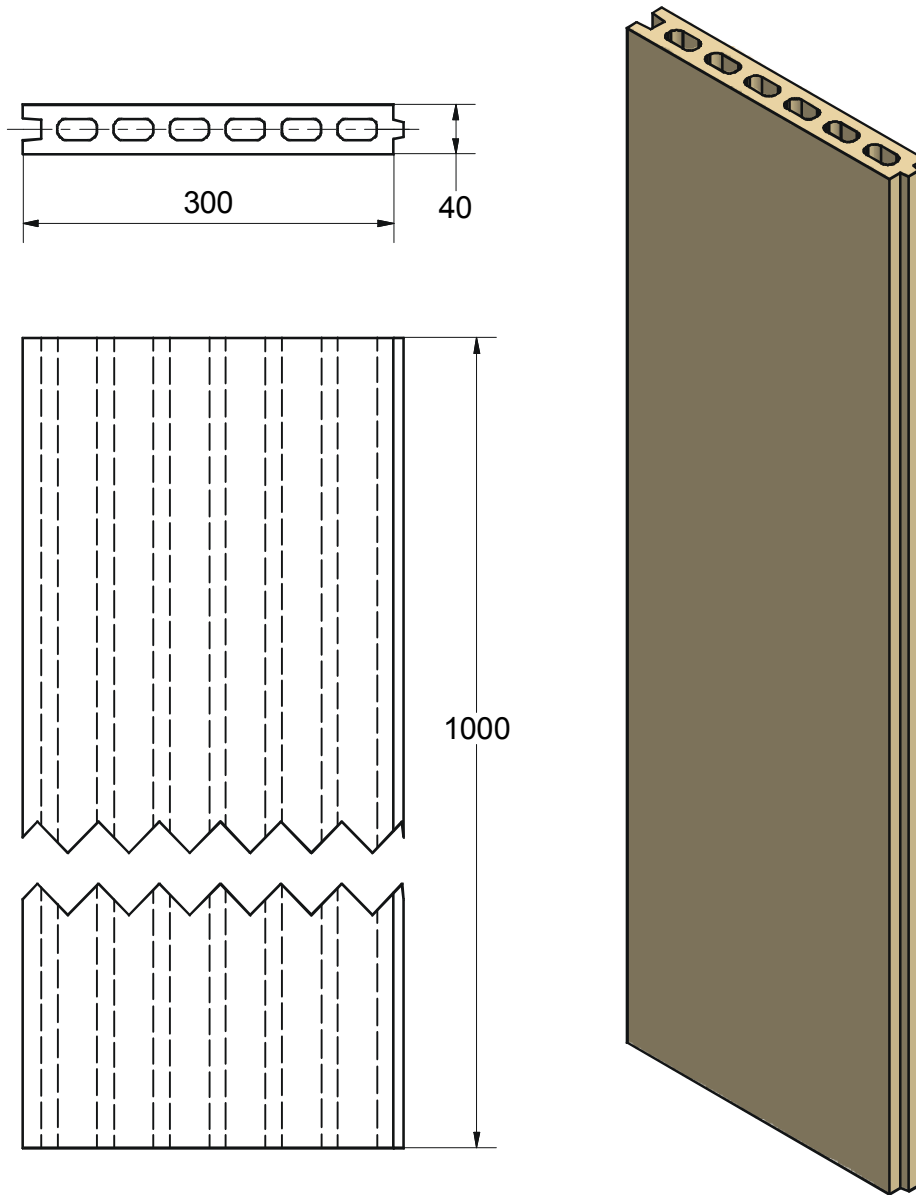

Hourdis Schamotteplatte

NEU

Abmessungen / Bezeichnung	Typ	Material- nummer	Gewicht pro Stück [kg]	EUR/ ohne Mwst.	Stk.
Hourdis Schamotteplatte					
<i>Tavella</i>					
40/1000/300 Hourdis Schamotteplatte	RHS	R8436 100 005	16,4		16,07

Brutto-Preise im Sinne der C-Preisliste 2007

Hourdis Schamotteplatte

NEU

Abmessungen / Bezeichnung	Typ	Material- nummer	Gewicht pro Stück [kg]	EUR/ ohne Mwst.	Stk.
Hourdis Schamotteplatte					
<i>Tavella</i>					
40/1000/300 Hourdis Schamotteplatte	RHS	R8436 100 005	16,4		16,07